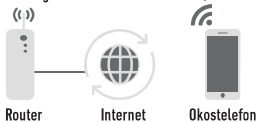

Töltse le az ingyenes alkalmazást

Panasonic Comfort Cloud

Bemeneti feszültség	DC 12V
Áramfogyasztás	Max. 660 mW
Méret (Ma x Szé x Mé)	66 x 36 x 12 mm
Tömeg	kb. 85 g
Interfész	1 x vezeték nélküli hálózat
Vezeték nélküli hálózati szabvány	IEEE 802,11 b/g/n
Frekvenciatartomány	2,4 GHz-es sáv
Titkosítás	WPA2-PSK (TKIP/AES)